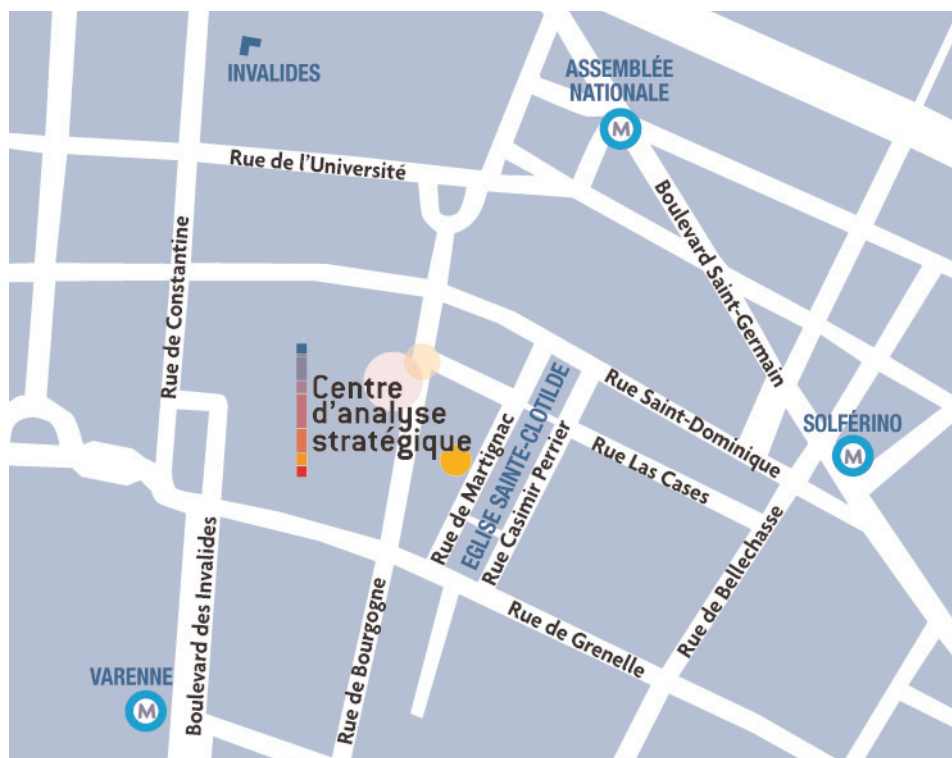

PREMIER MINISTRE

Comment venir au Centre d'analyse stratégique ?

18 rue de Martignac – 75007 PARIS
Téléphone : 01 42 75 60 00

et

113 rue de Grenelle – 75007 PARIS
Téléphone : 01 53 85 15 13

www.strategie.gouv.fr

► **Si vous venez de l'aéroport d'Orly** (temps estimé : 40 minutes)

RER ligne C – Stations “Musée d’Orsay” ou “Invalides”

► **Si vous venez de l'aéroport Roissy-Charles de Gaulle** (temps estimé : 60 minutes)

RER ligne B – Station “Saint-Michel - Notre-Dame”

Puis RER ligne C – Stations “Musée d’Orsay” ou “Invalides”

► **Métros**

Ligne 8 – station “Invalides” ; ligne 12 – station “Solferino” ; ligne 13 – stations “Varenne” ou “Invalides”